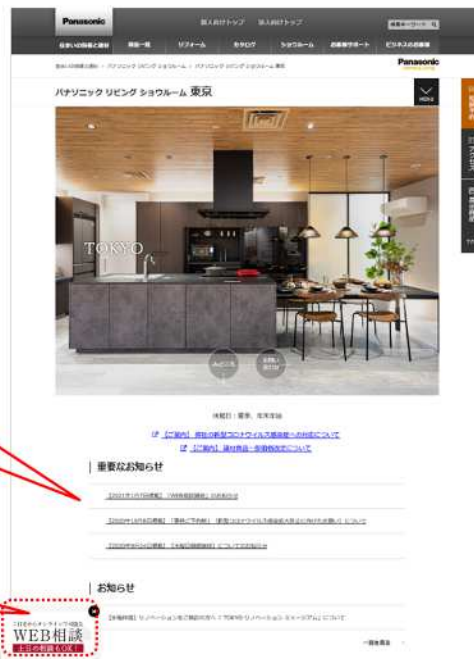

【ショールーム対応】

首都圏ショールームでは従来通り、感染防止対策を遵守しながら「事前予約制」にて運営させていただきます。

感染予防として、以下3点のご理解とご協力を何とぞお願い致します。

- ・お客様の最終退館時間 17 時厳守
- ・必要最小限の人数でのご来場
- ・効率的な接客による時間短縮

又、Teams 活用による「WEB 相談」の対応もしております。詳細はホームページでのご確認をお願い致します。

「WEB 相談」 URL = <https://sumai.panasonic.jp/sr/tokyo/>

◆WEB相談の予約をホームページから
申し込めるように致しました

- ・重要なお知らせ欄に下記①を追加
- ・ポップアップで②の画面が表示

◆時期：2021年1月7日より

① [2021年1月7日掲載]「WEB相談開始」のお知らせ

【首都圏ショールーム名（1都3県）】

パナソニック リビング ショールーム 東京
パナソニック リビング ショールーム 東京都
パナソニック リビング ショールーム 横浜
パナソニック リビング ショールーム 相模原
パナソニック リビング ショールーム 幕張
パナソニック リビング ショールーム さいたま