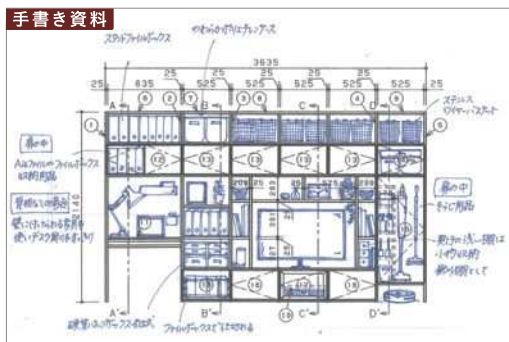

「MUJI SUPPORT」
専用ホームページ

4 当日持参物

- ① キュビオスプラン図面(必須)
- ② 設置部屋の図面

5 相談会当日

お客様のキュビオスのプランに合わせて、おすすめの収納グッズや小物を
手書き資料または、CGでご提案させていただきます。

商品情報

WEBカタログ

WEBカタログ請求

自分だけのオリジナルプランをPCやタブレットで
作成でき、見積もり・図面も確認できます。

アイハウス