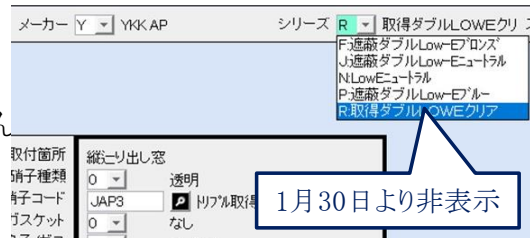

変更内容

2024年1月30日(火)受注分から受注停止

受注再開時期は3月を予定しております。目途が立ち次第、改めてご案内いたします。

AP見積システム

1月30日より、ガラス選択画面から「クリア色」が選択できなくなります

■1月29日までに「クリア色」を積算している物件について■

1月30日以降に発注する際、ロックが掛かり発注ができません

見積明細一覧より「クリア色」の窓番NOの明細を削除し

「クリア色」以外のガラス仕様で再見積もりをお願いします

シングルLow-E販売終了スケジュール

ダブルLow-E「クリア色」受注停止に伴い

シングルLow-E「ニュートラル色」の販売終了時期を9月末に変更します

	2023年			2024年											
	10月	11月	12月	1月	2月	3月	4月	5月	6月	7月	8月	9月	10月	11月	12月
日射取得型 ダブルLow-Eトリプル 【クリア】				12月4日 発売(※1月30日より受注停止)											
日射取得型 シングルLow-Eトリプル 【ニュートラル】 ※	3月末 → 9月末 販売終了														