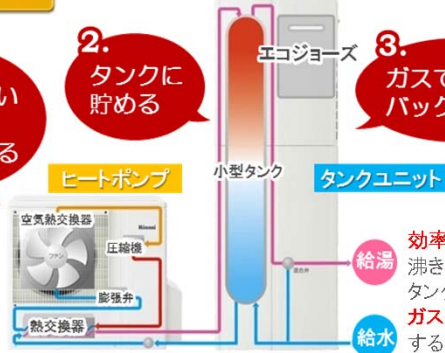

ガスと電気のハイブリッドな暮らし

ガス × 電気

エコワンの仕組み

1. 効率の良い電気で
お湯を作る

2. タンクに
貯める

3. ガスで
バックアップ!

ECO ONE

シングルハイブリッド給湯器

一体100Lタイプ

本体+リモコンセット

希望小売価格: 815,000円(税抜)

100L

特別
感謝
価格

会場必見

(工事費別) (税抜)

吉野石膏