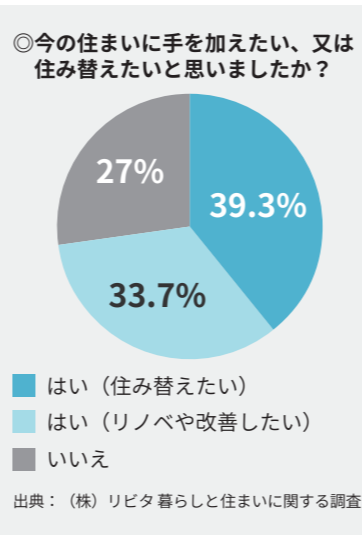

今春LIXILのインテリア建材「ラシッサ」に「キナリモダン」が追加されました。これまで以上にバリエーションが豊富になって、お客様好みの商品が見つかるはずですよ。

コロナ禍で変化した 暮らしや住まいへの考え方

(株)リビタは、新型コロナウイルス感染拡大の影響を受けて在宅時間が増加したことによる、暮らしや住まいに対する考え方の変化を目的として「暮らしと住まい」に関するアンケート調査を実施しました。

在宅時間が増加したことによって、現状を改善したいと考えている方が約7割もいらつしやるのがわかりました。中には、購入した住戸のリノベーションを考えた方やDIYをした方もいらつしやったようです。コロナ禍の今、リフォーム需要は好調で内装建材メーカーも様々なライフスタイルにあわせた個性豊かな空間づくりの提案も増えています。