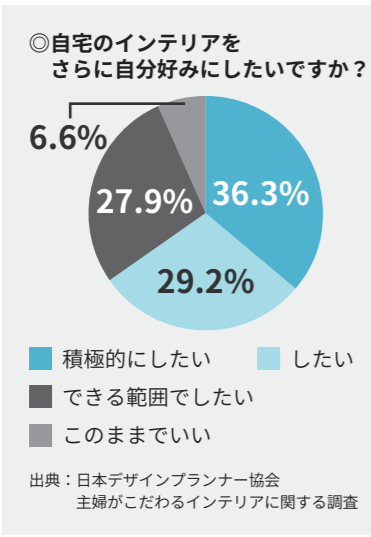

自宅のインテリアに こだわりたい!?

また「主婦がこだわるインテリア」に関する調査でも、約7割が自分好みの空間づくりを追求したいと考えているようです。

より在宅時間を楽しんでいただくために住まいのアップデートをご提案してみたいかがでしょうか？

このようにお客様はいらつしやいませんか？

- インテリアにも自分らしさが欲しい
- 毎日過ごす場所だからこそ、思い通りの空間にしたい

空間づくりのこだわりのあるお客様におすすめしたい
LIXILのインテリア建材ラシッサ