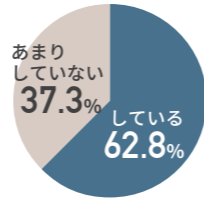

◎あなたがお風呂に求めることは？

順位	女性	男性
1位	疲労回復	疲労回復
2位	ダイエット	リラックス
3位	リラックス	睡眠改善
4位	美容	マッサージ
5位	睡眠改善	ダイエット
6位	マッサージ	音楽鑑賞
7位	肩こり解消	テレビ鑑賞
8位	ストレス解消	ストレッチ
9位	テレビ鑑賞	筋トレ
10位	音楽鑑賞	ストレス解消

出典：東京ガス調査より（2020年9月）n=739

またマイナビニュースは「住まいの掃除」に関するアンケート調査を実施したところ、左記のような結果となりました。

日常的に住まいの掃除はしていますか？

出典：マイナビニュース（2017年2月1日）n=400

掃除が大変な箇所と言えばどこですか？

順位	部位	割合
1位	レンジフード	43.8%
2位	浴室	41.0%
3位	トイレ	37.5%
4位	家具と壁との隙間	35.5%
5位	家具と家電の下	33.1%

出典：マイナビニュース（2017年2月1日）n=251
上記で「している」と答えた人に質問

お風呂は疲労回復効果はもちろん、リラックスしたり癒されたり、冬場は肩まで浸かるだけでホッと一息つけるのもいいところ。